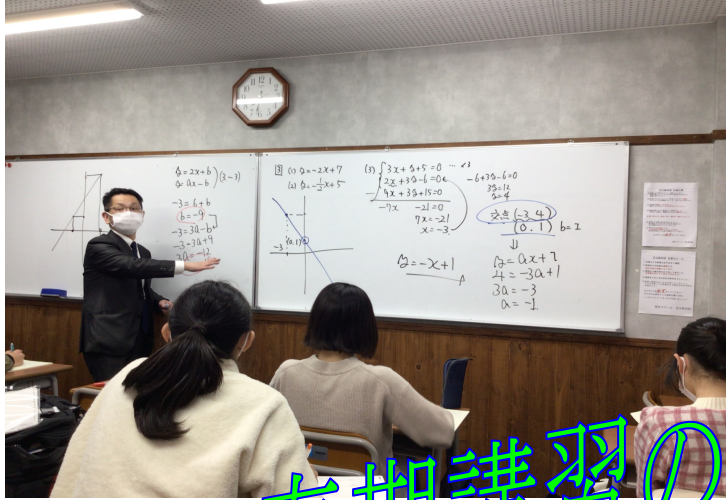

sanaru GROUP

城北スクール

足立新田校便り

2023年4月号 第1弾

春期講習Ⅰ期スタート！

春期講習の1コマです！

新学年直前の講習です！重要単元を集中的に実施しています！

春期講習Ⅱ期 3/31~4/3で実施！